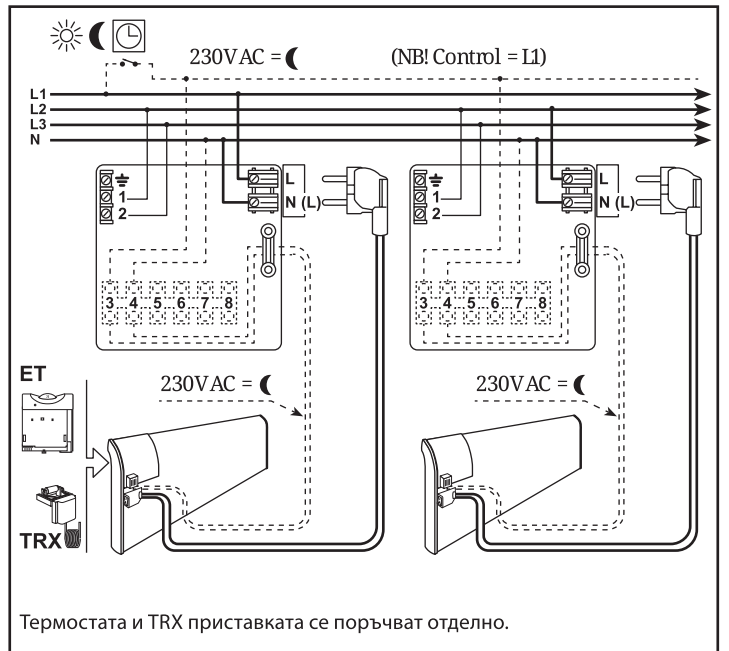

230V схема

Сервиз:
Термокс ЕООД, София 1606, ул.
Йоаким Кърчовски № 8, тел: 02/ 9533597