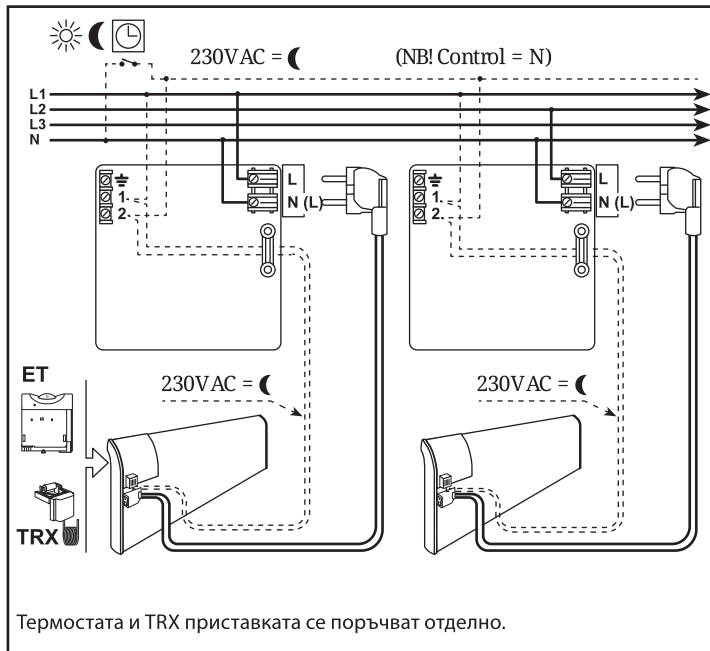

230V схема

Сервиз:
Термокс ЕООД, София 1606, ул.
Йоаким Кърчовски № 8, тел: 02/ 9533597