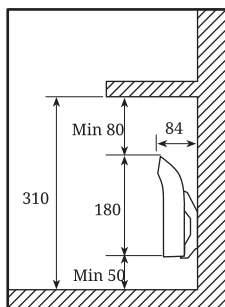

TLO	Watt	B	A	C	D
TLO 03	250	105	202	177	484
TLO 05	500	252	302	250	803
TLO 07	750	219	605	225	1049
TLO 10	1000	409	605	415	1429
TLO 14	1400	275	1198	270	1743

TPA60/TPVD60	Watt	B	A	C	D
TPA60/TPVD60 04	400	253	302	258	813
TPA60/TPVD60 06	600	230	605	230	1065
TPA60/TPVD60 08	800	230	1198	241	1669
TPA60/TPVD60 10	1000	230	1198	241	1669

230 volt diagram

230 volt diagram

TLO	Watt	B	A	C	D
TPA/TPVD 04	400	116	202	185	503
TPA/TPVD 06	600	163	302	186	651
TPA/TPVD 08	800	253	302	258	813
TPA/TPVD 10	1000	185	605	185	975
TPA 12	1200	230	605	230	1065
TPA 15	1500	375	605	375	1355
TPA 20	2000	230	1198	241	1669