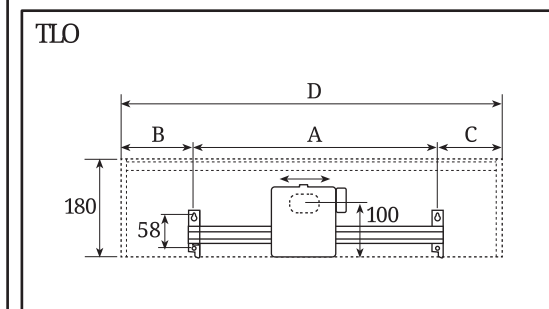

230 volt diagram

230 volt diagram

TLO	Watt	B	A	C	D
TPA/TPVD 04	400	116	202	185	503
TPA/TPVD 06	600	163	302	186	651
TPA/TPVD 08	800	253	302	258	813
TPA/TPVD 10	1000	185	605	185	975
TPA 12	1200	230	605	230	1065
TPA 15	1500	375	605	375	1355
TPA 20	2000	230	1198	241	1669