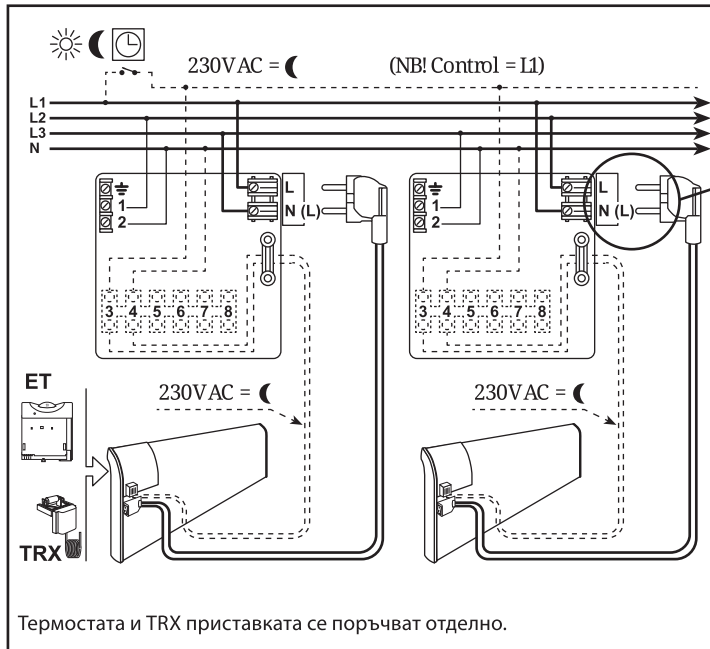

400V схема

Сервиз:
Термокс ЕООД, София 1606, ул.
Йоаким Кърчовски № 8, тел: 02/ 9533597