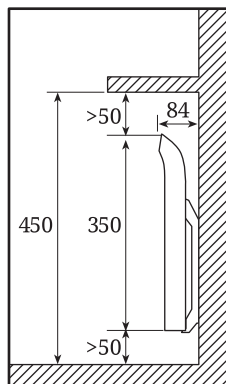

TLO	Watt	B	A	C	D
TLO 03	250	105	202	177	484
TLO 05	500	252	302	250	803
TLO 07	750	219	605	225	1049
TLO 10	1000	409	605	415	1429
TLO 14	1400	275	1198	270	1743

TPA60/TPVD60	Watt	B	A	C	D
TPA60/TPVD60 04	400	253	302	258	813
TPA60/TPVD60 06	600	230	605	230	1065
TPA60/TPVD60 08	800	230	1198	241	1669
TPA60/TPVD60 10	1000	230	1198	241	1669

400 volt diagram

Produced by Adax as
 Adax orders office:
 Tel: +47 33 77 17 55
 33 77 17 57
 Fax: +47 33 77 17 78
 Service:
 Tel: +47 33 77 17 92
 Switchboard:
 Tel: +47 33 77 17 50
 Fax: +47 33 77 17 51
 Office address:
 Adax as
 Myhresgate 1
 Postal address:
 P.O. box 38
 N-3061 Svelvik
 Norway
<http://www.adax.no>

230 volt diagram

230 volt diagram

TLO	Watt	B	A	C	D
TPA/TPVD 04	400	116	202	185	503
TPA/TPVD 06	600	163	302	186	651
TPA/TPVD 08	800	253	302	258	813
TPA/TPVD 10	1000	185	605	185	975
TPA 12	1200	230	605	230	1065
TPA 15	1500	375	605	375	1355
TPA 20	2000	230	1198	241	1669