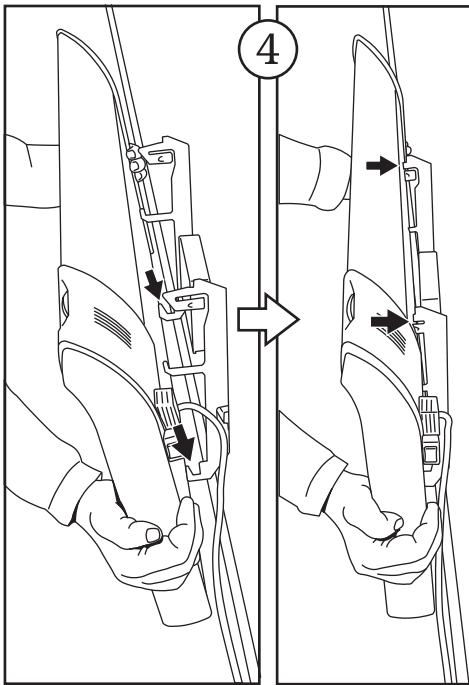

Сервиз:
Термокс ЕООД, София 1606, ул.
Йоаким Кърчовски № 8, тел: 02/ 9533597