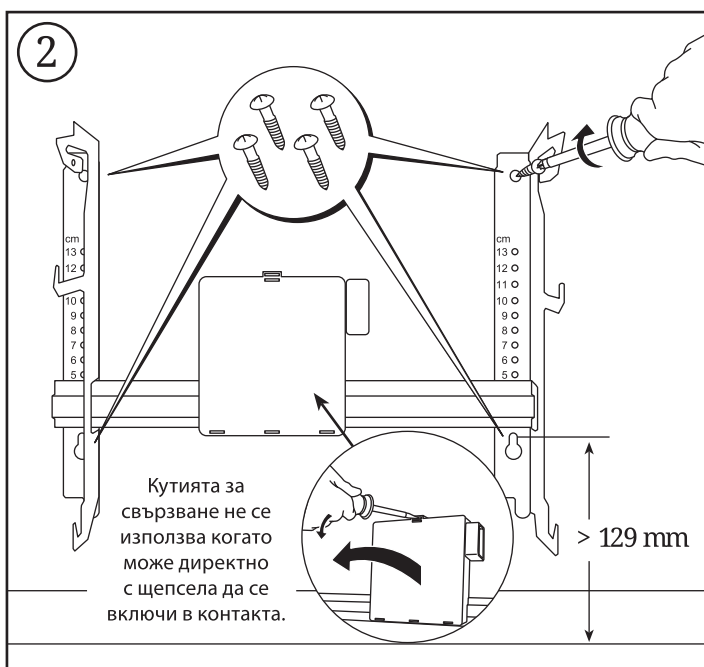

TLO	Watt	B	A	C	D
TPA/TPVD 04	400	116	202	185	503
TPA/TPVD 06	600	163	302	186	651
TPA/TPVD 08	800	253	302	258	813
TPA/TPVD 10	1000	185	605	185	975
TPA 12	1200	230	605	230	1065
TPA 15	1500	375	605	375	1355
TPA 20	2000	230	1198	241	1669

TPA/TPVD	Watt	B	A	C	D
TLO 03	250	105	202	177	484
TLO 05	500	252	302	250	803
TLO 07	750	219	605	225	1049
TLO 10	1000	409	605	415	1429
TLO 14	2000	275	1198	270	1743

TPVD 60	Watt	B	A	C	D
TPVD60 04	400	253	302	258	813
TPVD60 06	600	230	605	230	1065
TPVD60 08	800	230	1198	241	1669
TPVD60 10	1000	230	1198	241	1669