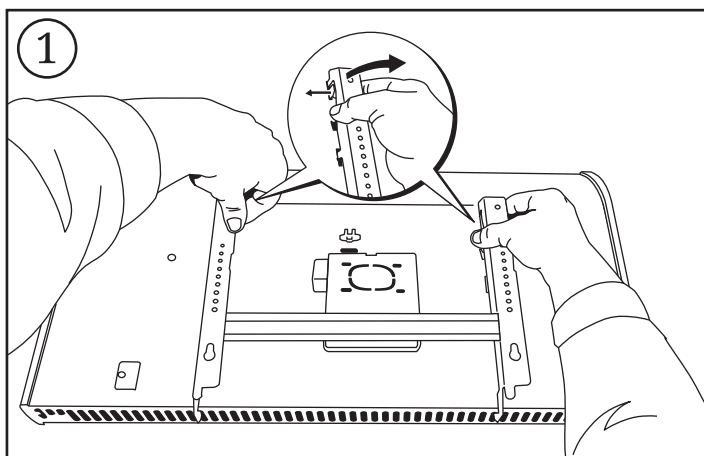

TLO	Watt	B	A	C	D
TPA/TPVD 04	400	116	202	185	503
TPA/TPVD 06	600	163	302	186	651
TPA/TPVD 08	800	253	302	258	813
TPA/TPVD 10	1000	185	605	185	975
TPA 12	1200	230	605	230	1065
TPA 15	1500	375	605	375	1355
TPA 20	2000	230	1198	241	1669

TPA/TPVD	Watt	B	A	C	D
TLO 03	250	105	202	177	484
TLO 05	500	252	302	250	803
TLO 07	750	219	605	225	1049
TLO 10	1000	409	605	415	1429
TLO 14	2000	275	1198	270	1743

TPVD 60	Watt	B	A	C	D
TPVD60 04	400	253	302	258	813
TPVD60 06	600	230	605	230	1065
TPVD60 08	800	230	1198	241	1669
TPVD60 10	1000	230	1198	241	1669