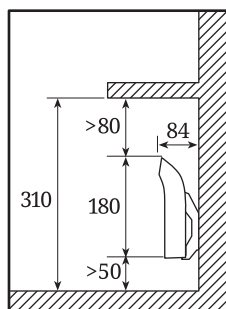

230 volt diagram

230 volt diagram

TLO	Watt	B	A	C	D
TPA/TPVD 04	400	116	202	185	503
TPA/TPVD 06	600	163	302	186	651
TPA/TPVD 08	800	253	302	258	813
TPA/TPVD 10	1000	185	605	185	975
TPA 12	1200	230	605	230	1065
TPA 15	1500	375	605	375	1355
TPA 20	2000	230	1198	241	1669

TPA/TPVD	Watt	B	A	C	D
TLO 03	250	105	202	177	484
TLO 05	500	252	302	250	803
TLO 07	750	219	605	225	1049
TLO 10	1000	409	605	415	1429
TLO 14	2000	275	1198	270	1743

TPVD 60	Watt	B	A	C	D
TPVD60 04	400	253	302	258	813
TPVD60 06	600	230	605	230	1065
TPVD60 08	800	230	1198	241	1669
TPVD60 10	1000	230	1198	241	1669