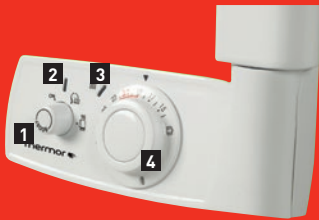

CORSAIRE

Eenvoud van een
handdoekdroger aangepast
aan kleine ruimtes

Kenmerken

COMFORT

- Handdoekdroger met grote rails voor het snel drogen van handdoeken en kleding
- Beschikbare modellen: smal en standaard
- Warmtegeleidende vloeistof

DESIGN

- Kleur: Wit (RAL 9016)
- Elegant slank ontwerp aangepast aan kleine ruimtes

USER-FRIENDLINESS

- Regelknoppen voor modus en temperatuurinstelling

SAVINGS

- Stekker
- Elektronische thermostaat

HANDDOEKDROGER
300 TOT 1000 W

Models available*

Heating element

INSTALLATIE AFMETINGEN (in mm)

- 1 Handdoekhouder
- 2 Verticale collectoren
- 3 Warmtegeleidende vloeistof
- 4 Verwarmingselement
- 5 Controlepaneel

CONTROLEPANEEL

- 1 Regelknop voor modusinstelling
- 2 Boosterlicht en vergrendelingsinfo
- 3 Indicatielampje verwarming
- 4 Temperatuurregelknop