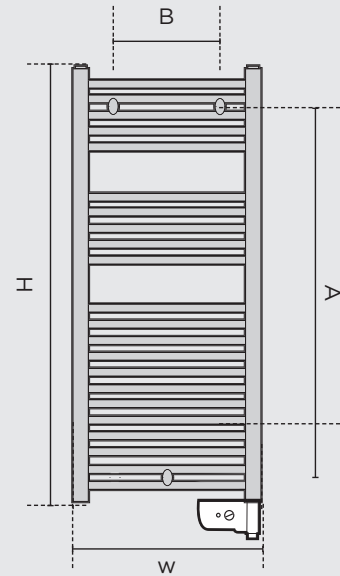

Models available*

Heating element

INSTALLATIE AFMETINGEN (in mm)

- 1 Handdoekhouder
- 2 Verticale collectoren
- 3 Warmtegeleidende vloeistof
- 4 Verwarmingselement
- 5 Controlepaneel

CONTROLEPANEEL

- 1 Regelknop voor modusinstelling
- 2 Boosterlicht en vergrendelingsinfo
- 3 Indicatielampje verwarming
- 4 Temperatuurregelknop

TECHNICAL DATA

Vermogen (W)	Afmetingen (mm)					Gewicht (kg)
	Breedte (W)	Hoogte (H)	Diepte (D)	A	B	
Corsaire Smal						
300	400	798	100	574	270	7
500	400	1248	100	1025	270	11
Corsaire Standard Curved						
500	480	998	100	779	350	10
750	480	1453	100	1230	350	15
1000	550	1781	100	1599	400	20