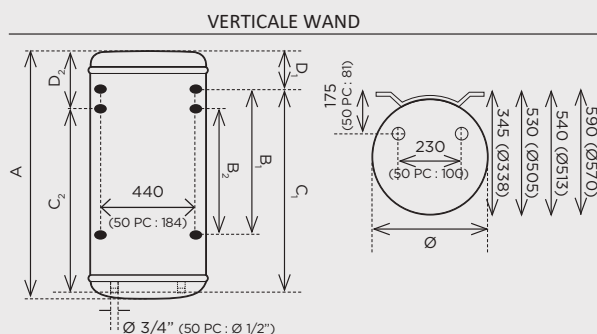

4 capaciteiten - 75 tot en met 200 liter

INSTALLATIE AFMETINGEN:

ACCESSOIRES

Trépied universel 50 à 200L
(réf. 900 991)

DIMENSIONS ET RÉFÉRENCES

	Capacité (L)	Aantal Personen	Vermogen (W)	Onderhouds Verbruik (kWh/24 h bij 65°C)			Opwarm tijd	Afmetingen (mm)								Leeg gewicht (kg)	Energie-label	Verwijzing	
								Ø	A	B ₁	B ₂	C ₁	C ₂	D ₁	D ₂				2021
Blinde	75	1 en 2	1200	1,06			4h12	513	705	-	-	570	-	135	-	22	C		251 054
	100	2	1200	1,18			5h13	513	835	-	-	750	565	85	265	26	C		261 128
	150	3	1600	1,61			5h50	513	1155			1050	750	105	405	34	C		251 084
	200	4	2200	1,96			5h42	513	1475			1050	950	425	525	43	C		251 085