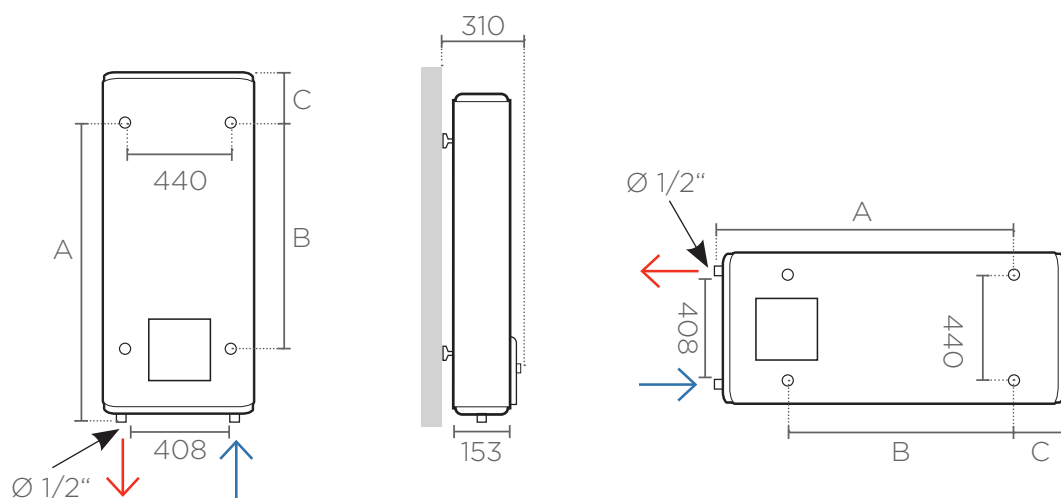

Elektrische boiler wandmodel

TECHNISCHE KENMERKEN EN AFMETINGEN

Type		231063	231064	231070
Kleur			Wit	
Plaatsing			Wandhangend	
Verticale plaatsing		✓	✓	✓
Horizontale plaatsing		✓	✓	✓
Inhoud	L	40	65	80
Vermogen	W	2250	2250	2250
Weerstand type			Steatiet	
Sanitaire afwerking			Geëmailleerd	
Corrosiebescherming			Magnesium	
Cozytouch ready		✓	✓	✓
Aansluiting sanitaire installatie	Ø"	1/2	1/2	1/2
Afm. - Hoogte (zonder aansluitingen)	mm	765	1090	1300
Afm. - Breedte of Diameter (zonder aansluitingen)	mm	490	490	490
Afm. - Diepte (zonder aansluitingen)	mm	300	300	300
Afmetingen A	mm	610	975	1185
Afmetingen B	mm	500	700	800
Afmetingen C	mm	155	115	115
Leeggewicht	kg	24,5	32,5	37,5
Thermostaattemperatuur fabrieksinstelling	°C	65	65	65
Spanning	V	230	230	230
Beveiliging IP		IP24	IP24	IP24
Opgegeven aftapprofiel		M	M	M
Energie-efficiëntieklasse voor waterverwarming		B	B	B

SANITAIR WARM WATER PRESTATIES

Type		231063	231064	231070
Beschikbaar volume SWW bij 40°C (toestel op 65°C)	L	72	105	140