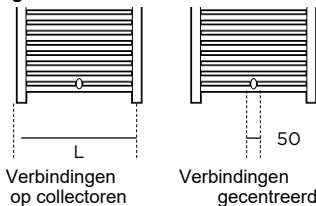

Corsair warmwateraansluitingen

Verbindingen op collectoren

Verbindingen gecentreerd

AFMETINGEN EN REFERENTIES

	Vermogen (W)	Afmetingen (mm) HxLxE	Cote A (mm)	Cote B (mm)	Gewicht (kg)	Referentie
CORSAIRE 2 SMAL ELEKTRISCH	300	799 x 400 x 83			8,5	473 302
	500	1332 x 400 x 83			13,8	473 303
	500	966 x 500 x 83			13,8	472 318
CORSAIRE 2 ELEKTRISCH	750	1398 x 500 x 83			19,5	472 319
	1000	1783 x 550 x 83			23	472 320

2 ANS GARANTIE

Corsaire 2 électrique

5 ANS GARANTIE

Corsaire eau chaude

CACHET PROFESSIONNEL

Corsaire 2 électrique :

Corsaire eau chaude :