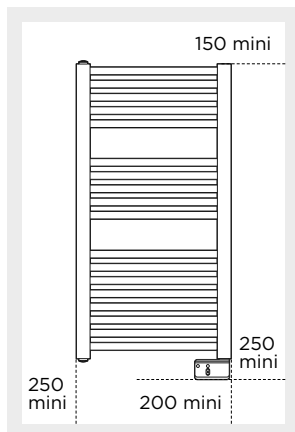

TOTALE AFMETINGEN

Digitale bediening

- 1 Boost-functie
- 2 Temperatuurinstelling tot op halve graad nauwkeurig