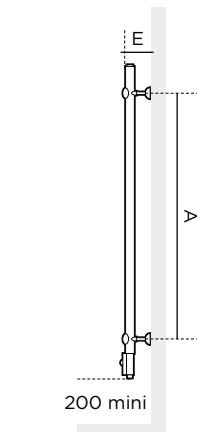

TOTALE AFMETINGEN

Digitale bediening

- 1 Boost-functie
- 2 Temperatuurinstelling tot op halve graad nauwkeurig