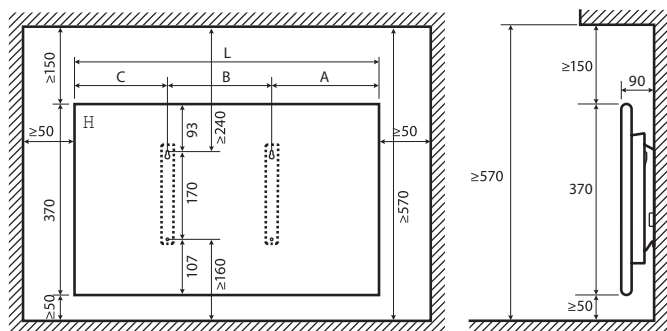

## Afmetingen H30 Paneel

H 30	A	B	C	L
H04	148	202	123	474
H06	203	202	184	589
H08	212	302	190	704
H10	241	302	219	762
H12	174	605	155	934
H14	230	605	214	1042
H20	405	605	384	1394

Produced by: Adax AS, Myhres gate 1, 3061 Svelvik, Norway. [www.glamoxheating.com](http://www.glamoxheating.com)