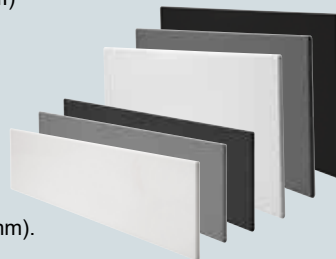

- Kies uit verschillende thermostaten, waaronder de WiFi met Bluetooth-thermostaat (WT2), waarmee u uw verwarming op afstand kunt bedienen via de Glamox Heating WiFi-app.
- Maak eenvoudig verbinding met uw Wi-Fi-router thuis, op kantoor of in uw vakantiehuisje.
- Pas de temperatuur aan met de Glamox Heating-app of lokaal op de paneelverwarming.
- H40 is spatwaterdicht (IP24), dubbel geïsoleerd (KI. II) en heeft oververhittingsbeveiliging.
- Kies uit drie verschillende thermostaten; WiFi (WT2), Digitaal (DT) en Slave-module (SLX).
- 5 jaar garantie.

- Verkrijgbaar als hoog (H: 330 mm) en laag (H: 210 mm).
- Verkrijgbaar in drie kleuren;
- Wit RAL 9016, Sparkling Grey
- en Pearl Black RAL 7021.
- Kan op vloerstandaard worden gemonteerd (optioneel).