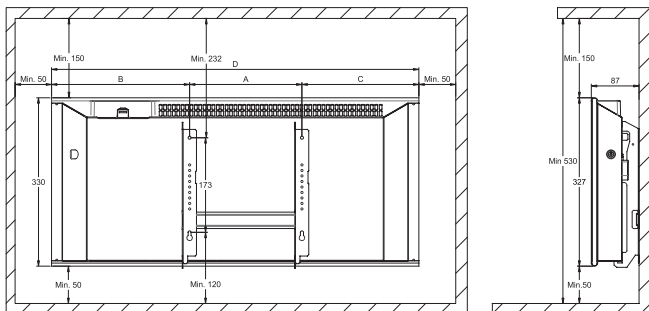

Installatie:

Geleverd met wandbeugel voor montage aan de muur. De aansluitdoos kan zijwaarts worden verplaatst om aan te passen aan de kabelinvoer. Vloerstandaard kan apart worden besteld.

Afmetingen H40 paneelradiator